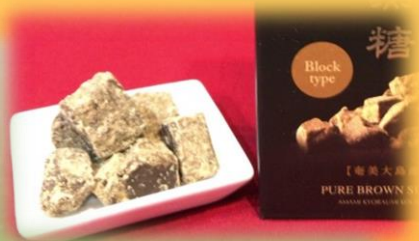

伝統食品

いも焼酎 黒糖焼酎

調味料・かつおぶし

かごしまPRキャラクター
“ぐりぶー”も来るよ!

9/16(日) 9/17(月・祝)
11:30 ~ 13:30 ~
14:30 ~ 15:30 ~

握手・写真撮影など
ご自由にどうぞ!

鹿児島県の観光情報をご案内
NHK大河ドラマ「せごどん」でも
話題の観光名所を
画像, 音楽, パンフレット等で
ご紹介します

竹製品