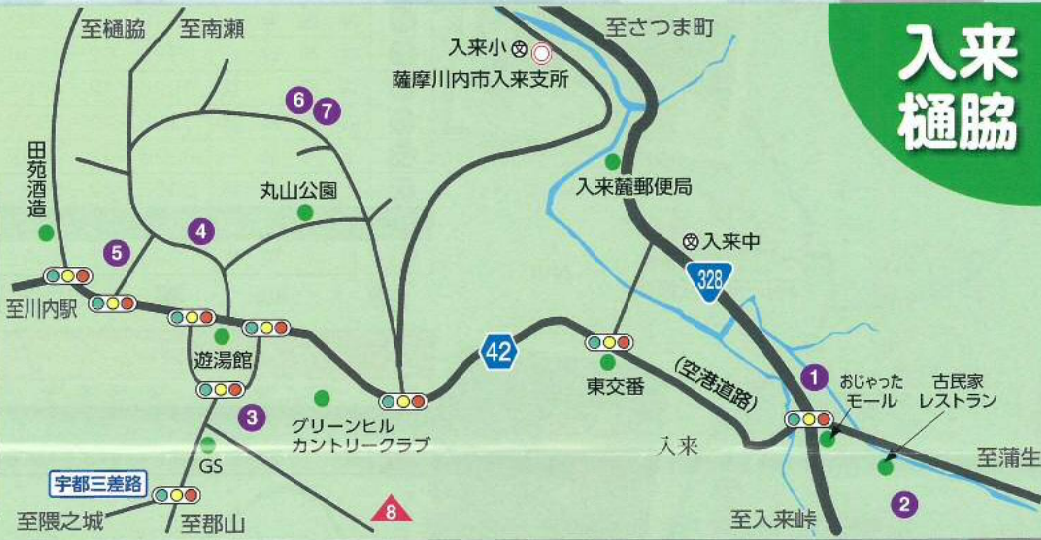

川内地区 農園位置図

隈之城地区		
①	杉 安 康 寛	0996-22-5121
②	杉 安 信 雄	0996-22-5114
③	田 島 眞 弓	0996-23-2725
④	上 野 博 孝	0996-22-6424
高城地区		
⑤	執 印 和 久	0996-30-0383

川内

入来・樋脇地区 農園位置図

入来地区		
①	逆瀬川 兼 一	0996-44-3467
②	紺 屋 裕 之	0996-44-3975
樋脇地区		
③	鳥 越 豊	0996-38-0235
④	徳 永 昭	0996-23-8948
⑤	伊地知 栄 作	0996-37-2101
⑥	伊地知 和 敏	0996-37-3123
⑦	伊地知 文 利	090-9925-9206
⑧	山のいちご屋さん	090-5925-4541

入来
樋脇

祁答院地区 農園位置図

祁答院地区		祁答院地区	
②	山 口 京 介	0996-56-0488	
③	緒 方 正 文	0996-56-0079	
④	富 森 光 幸	0996-55-0443	

祁答院

地図上の番号の色：●…ぶどう農園 ■…ぶどう・梨農園 ▲…いちご農園 ◆…梨農園

【お問い合わせ】
薩摩川内市農政課 〒 895-8650 薩摩川内市神田町 3-22 Tel:0996-23-5111 Fax:0996-20-5570
 ★営業時間・取扱品種については各農園へお問い合わせ下さい。