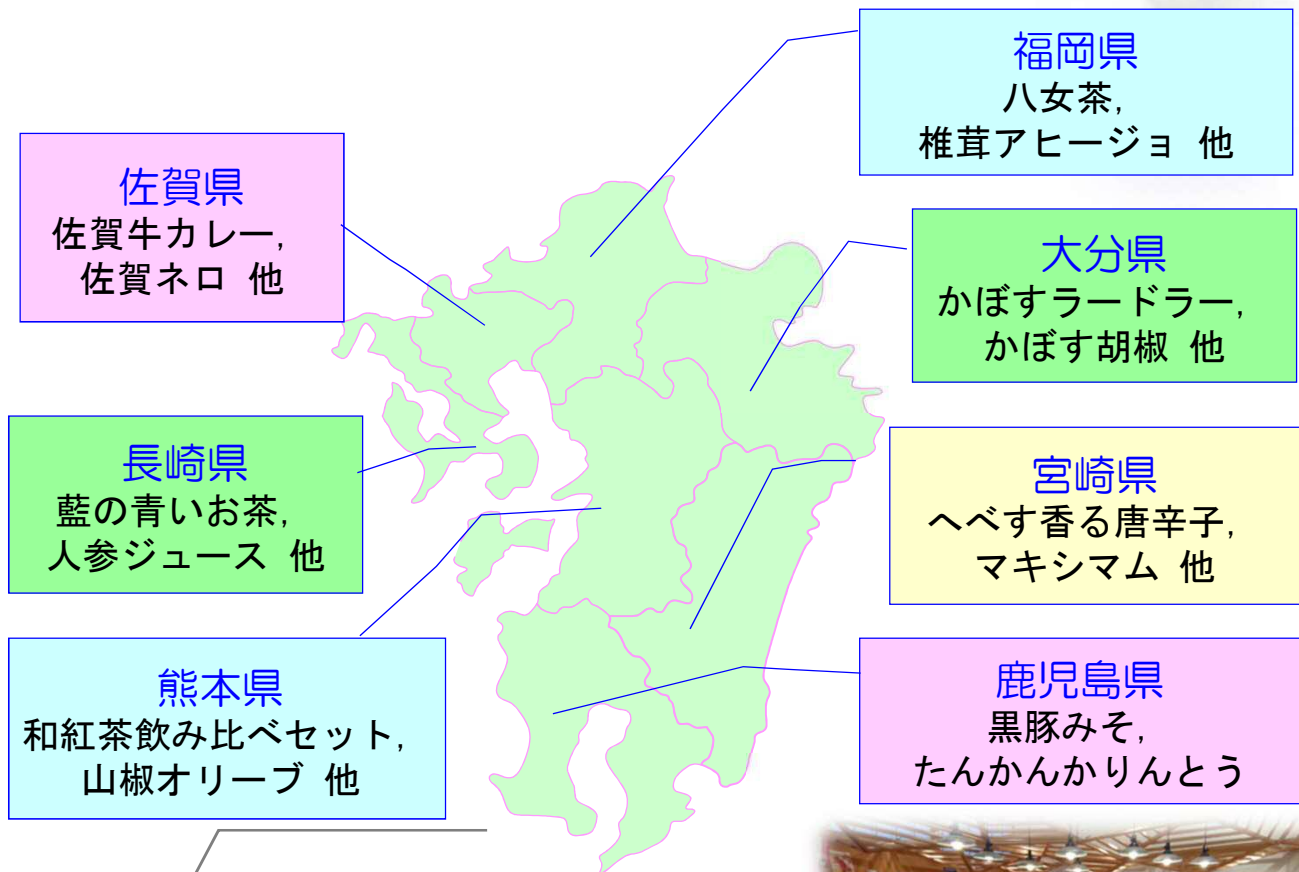

# 神戸ベイシェラトン ホテル&タワーズ 「九州・沖縄」フェア

開催期間 令和2年12月15日(火)から令和3年5月5日(水)  
※開催期間中は、無休

場 所 神戸ベイシェラトン ホテル&タワーズ  
兵庫県神戸市東灘区向洋町2丁目13番「六甲アイランド」  
最寄り駅:六甲アイランド線 アイランドセンター

連絡先 078-857-7039

○フードセレクトショップ「シェラトンマルシェ」で九州各県  
イチ押しの農産加工品の販売と観光情報をPRしています