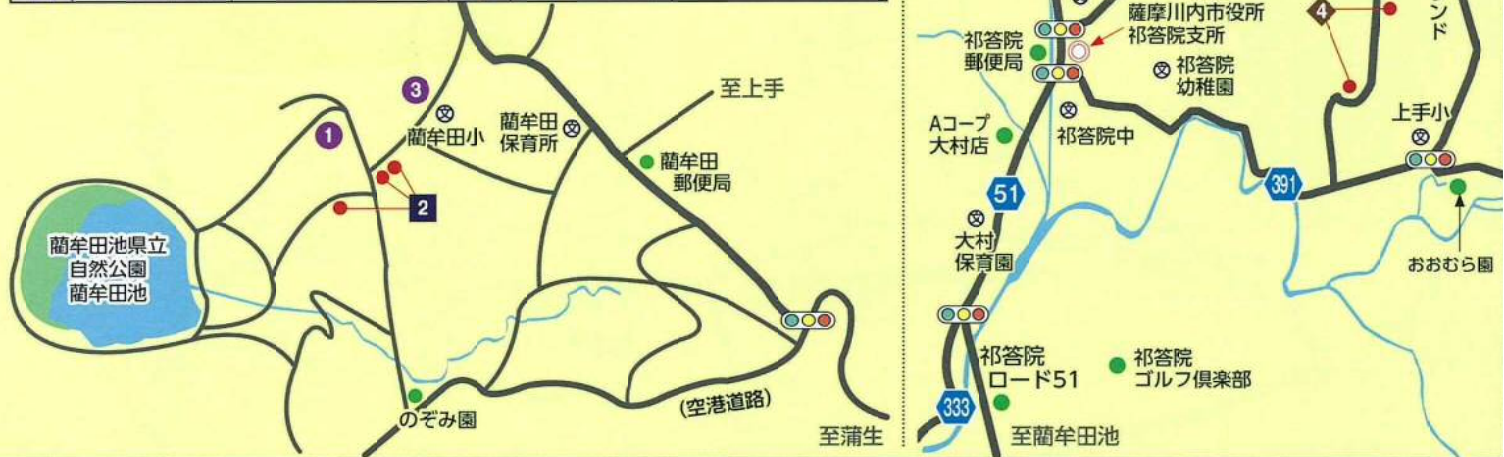

川内地区 農園位置図

隈之城地区	
1	閉園
2	閉園
3	田島 眞弓 0996-23-2725
4	上野 博孝 080-5213-0040
高城地区	
5	執印 和久 0996-30-0383

川内

入来・樋脇地区 農園位置図

入来地区	
1	逆瀬川 兼一 0996-44-3467
2	紺屋 裕之 0996-44-3975
樋脇地区	
3	閉園
4	徳永 昭 0996-23-8948
5	伊地知 栄作 0996-37-2101
6	伊地知 和敏 0996-37-3123
7	伊地知 文利 090-9925-9206
8	山のいちご屋さん 090-5925-4541

入来
樋脇

祁答院地区 農園位置図

祁答院

祁答院地区		祁答院地区	
1	閉園	3	緒方 正文 0996-56-0079
2	山口 京介 090-9075-3544	4	富森 光幸 0996-55-0443

地図上の番号の色：●…ぶどう農園 ■…ぶどう・梨農園 ▲…いちご農園 ◆…梨農園

【お問い合わせ】

薩摩川内市農政課 〒895-8650 薩摩川内市神田町3-22 Tel:0996-23-5111 Fax:0996-20-5570